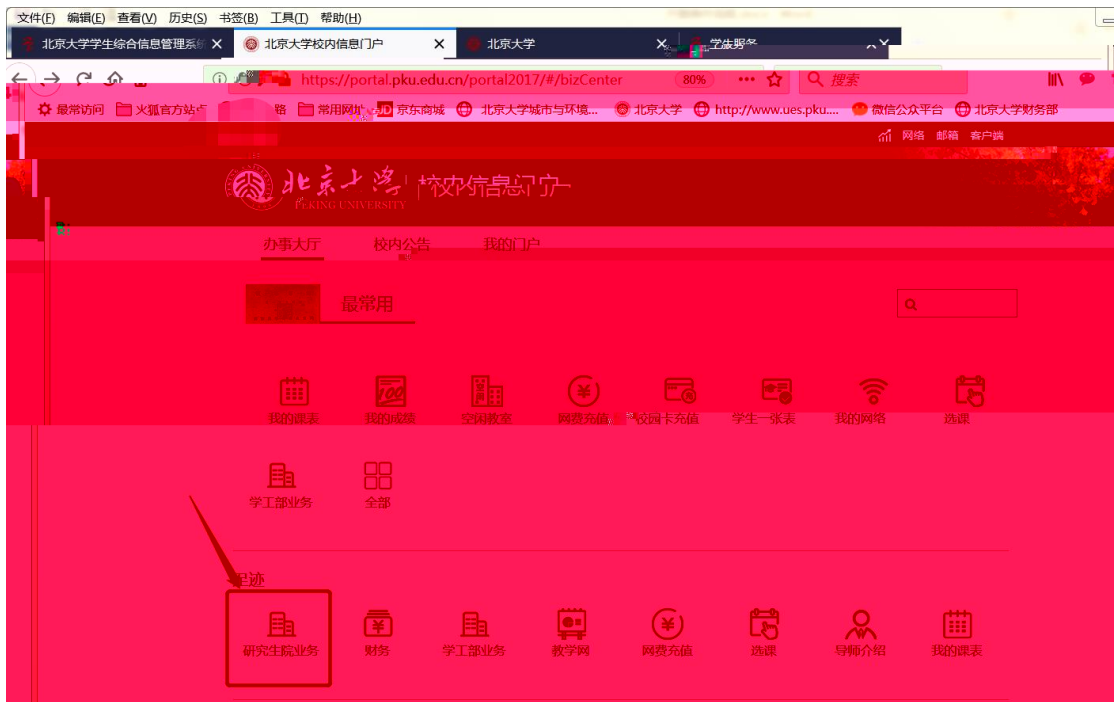

1

2

“ “ “ “

[首页](#)

[我的课表](#) | [我的成绩](#) | [空闲教室](#) | [网费充值](#) | [校园卡充值](#) | [学生一张表](#) | [我的双证](#) | [选课](#)

[学工部业务](#) | [全部](#)

最热

[成绩](#) | [我的课表](#) | [选课](#) | [空闲教室](#) | [研究生院业务](#) | [财务](#) | [学工部业务](#) | [教学网](#) | [我的](#)